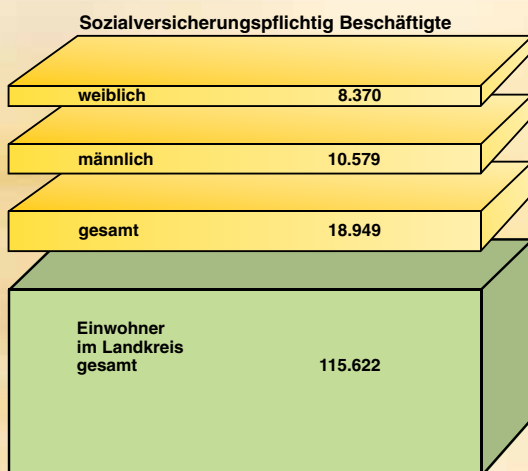

Arbeitsplätze im Landkreis Schweinfurt