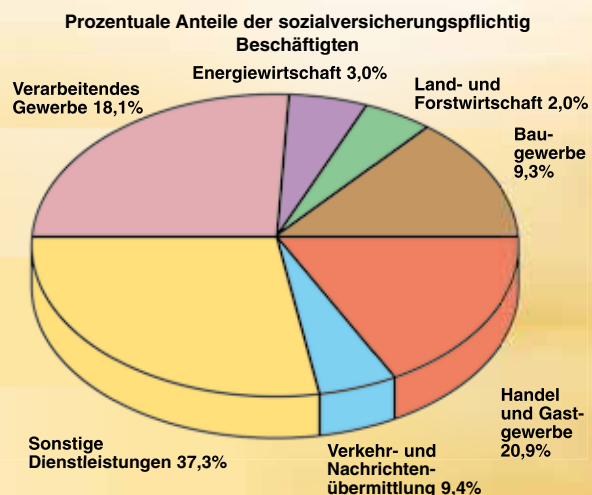

Wissen „poolen“

Für den Technologietransfer ist das GRIBS, das Gründer-Innovations- und Beratungszentrum Schweinfurt, die erste Adresse. Der Landkreis Schweinfurt bietet in der Chancen-Region Mainfranken beste Entwicklungschancen.

Kostenpunkte

Lebensqualität und Lebensstandard der Arbeitnehmer halten jeden Vergleich aus. Dennoch liegen die Lohnkosten unter dem Durchschnitt, was durch noch günstigere Lebenshaltungskosten ermöglicht wird.

Arbeitsplätze im Landkreis Schweinfurt

Stand 30.6.2006

Wirtschaftsbereiche im Landkreis Schweinfurt

Stand 30.6.2006

Entwicklungspotential „Gewerbeflächen“

Wenn Sie auf dem Standpunkt stehen, dass für die Wahl eines Standortes dessen Lage und Infrastruktur, die Produktivität der Arbeitnehmer und ihre Mobilität – ebenso wie die Lebensqualität eines Erholungs- und Freizeitgebietes mitentscheidende